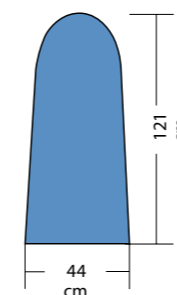

EOLO

TAVOLO DA STIRO
PIEGHEVOLE BIANCO,
ASPIRANTE E
RISCALDATO, REGOLABILE
IN ALTEZZA

WHITE, FOLDABLE,
VACUUM AND HEATED
IRONING BOARD WITH
ADJUSTABLE HEIGHT

ACCESSORI APPLICABILI A RICHIESTA ACCESSORIES AVAILABLE BY REQUEST

Caratteristiche tecniche Technical features

EOLO

Ingombro - Overall dimensions	152x44x91 H cm
Ingombro (chiuso) - Overall dimensions (closed)	152x44x23 H cm
Peso - Weight	19 kg
Potenza piano lavoro - Ironing board power	200 W
Potenza motore aspirante - Vacuum motor power	25 W
Potenza totale - Total power	225 W
Alimentazione - Input	230 V - 50 Hz